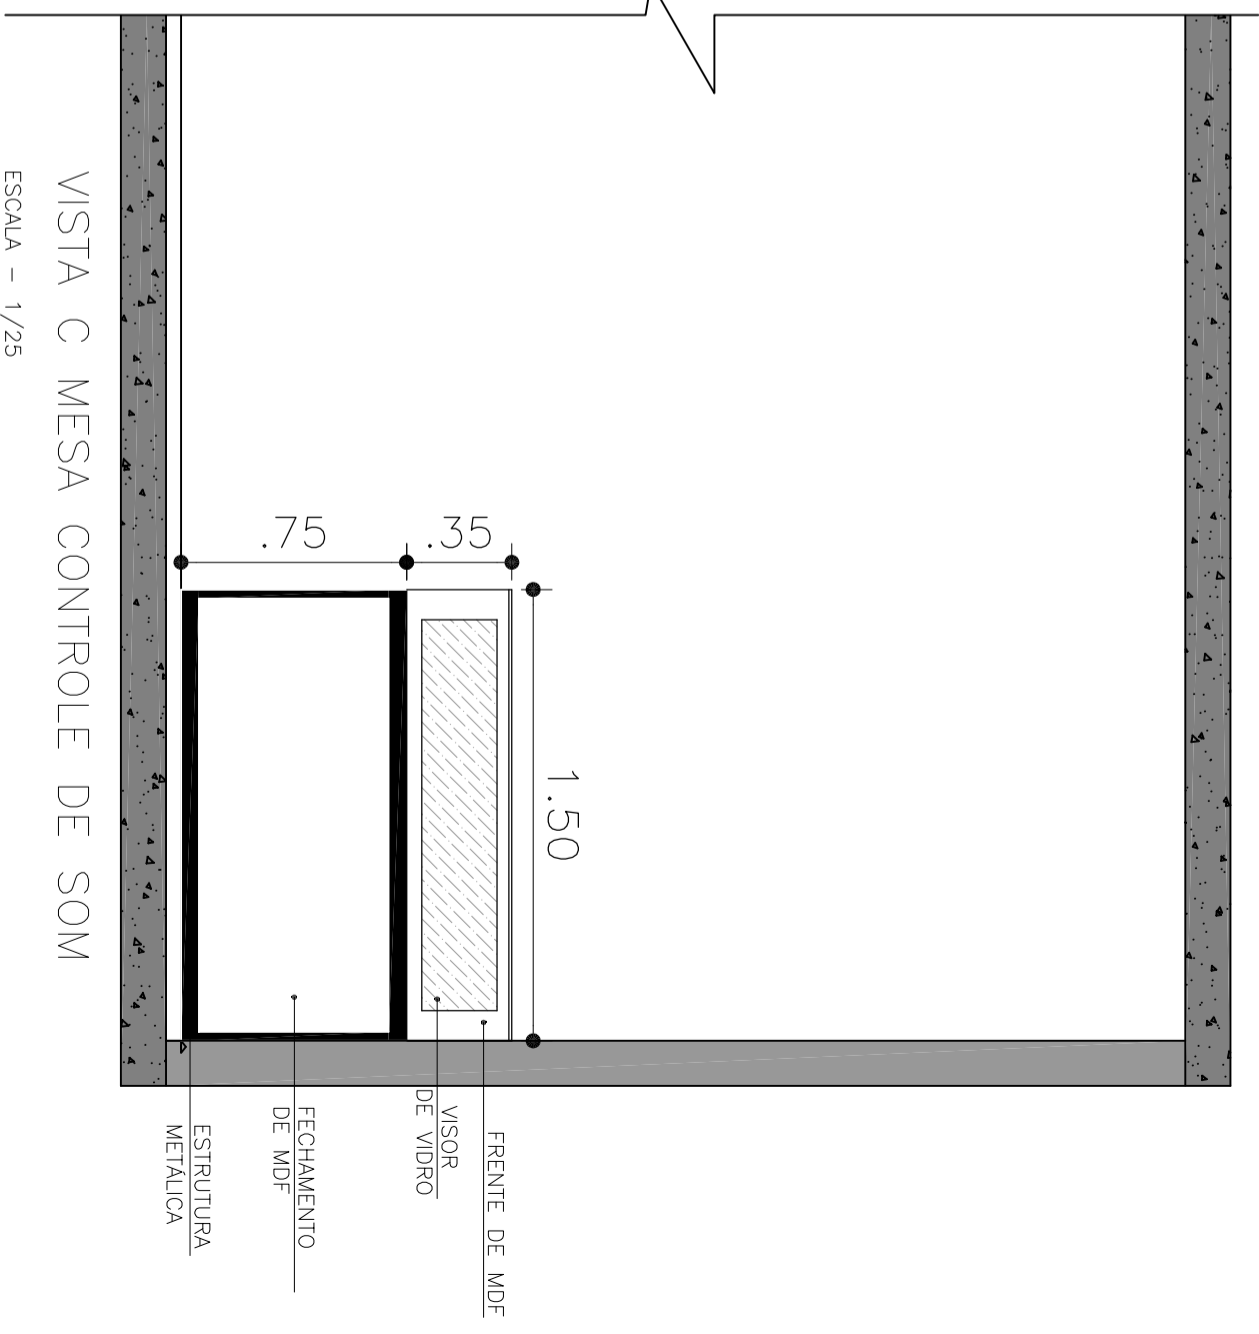

NICHOD COM RODDÍGIO

OBSERVAÇÕES:

CORES APROXIMADAS COM AS IMAGENS:  
 . TOM MAIS CLARO NA COR CINZA SAGRADO  
 (DURATEX)  
 . PRETO (ESTRUTURA METÁLICA)  
 FIOS VÃO SAIR DESSA MESA (NADA  
 DE FIO APARENTE) E VÃO ATÉ  
 A MESA DO PLENÁRIO ATRAVEZ  
 DO PISO.

RESP. TÉCNICO: RUDIANE MARCON ARQUITETA E URBANISTA CAU RS A139710-9	DATA: 06/06/2019
PROJETO: MOBILIÁRIO AV. PRESIDENTE VARGAS, BAIRRO CENTRO RONDA ALTA	ESCALA: PLENÁRIO
PREFEITURA MUNICIPAL/RONDA ALTA	PRANCHA:
PROJETO: MOBILIÁRIO AV. PRESIDENTE VARGAS, BAIRRO CENTRO RONDA ALTA	AREA: ESCALA:
ENGENHEIRA CIVIL CREA-RS 234406	PRANCHA:
TAMIRIS PINHEIRO	PRANCHA:
ENGENHEIRA CIVIL CREA-RS 234406	PRANCHA: