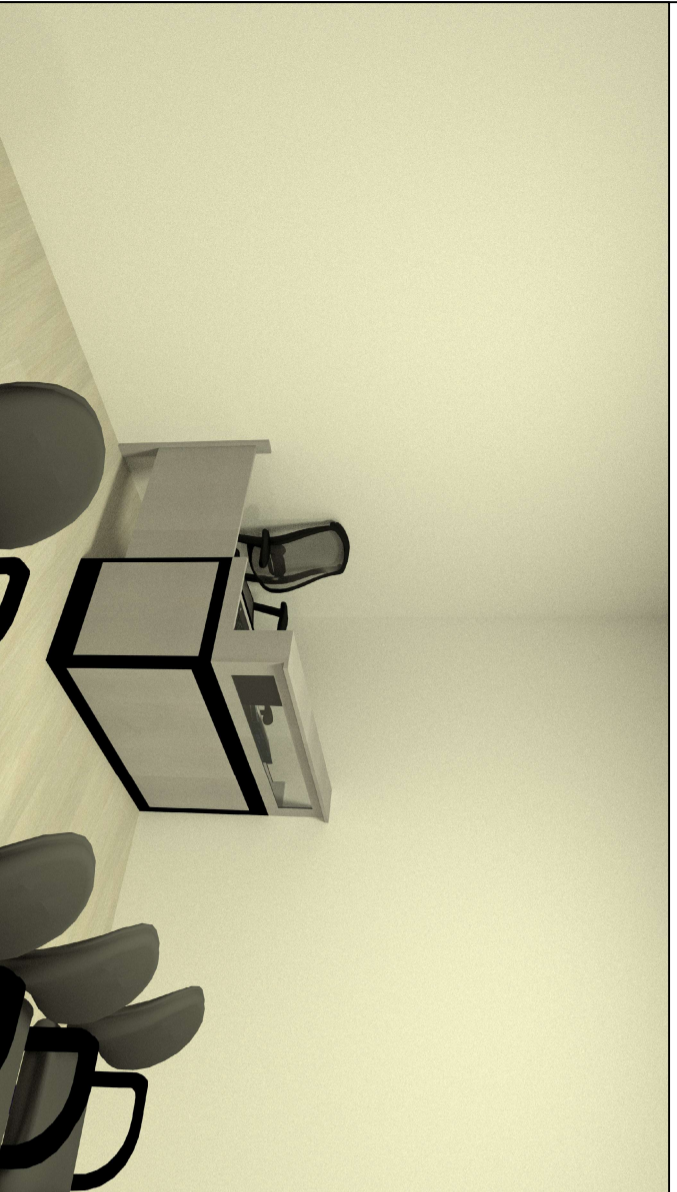

NICHOD COM RODDÍGIO

OBSERVAÇÕES:

CORES APROXIMADAS COM AS IMAGENS:  
 . TOM MAIS CLARO NA COR CINZA SAGRADO  
 (DURATEX)  
 . PRETO (ESTRUTURA METÁLICA)  
 FIOS VÃO SAIR DESSA MESA (NADA  
 DE FIO APARENTE) E VÃO ATÉ  
 A MESA DO PLENÁRIO ATRAVEZ  
 DO PISO.

RESP. TÉCNICO: RUDIANE MARCON ARQUITETA E URBANISTA CAU RS A139710-9	DATA: 06/06/2019
PROJETO: MOBILIÁRIO AV. PRESIDENTE VARGAS, BAIRRO CENTRO RONDA ALTA	ESCALA: PLENÁRIO
PREFEITURA MUNICIPAL/RONDA ALTA	PRANCHA:
PROJETO: MOBILIÁRIO AV. PRESIDENTE VARGAS, BAIRRO CENTRO RONDA ALTA	AREA: ESCALA:
ENGENHEIRA CIVIL CREA-RS 234406	PRANCHA:
TAMIRIS PINHEIRO	PRANCHA:
ENGENHEIRA CIVIL CREA-RS 234406	PRANCHA: